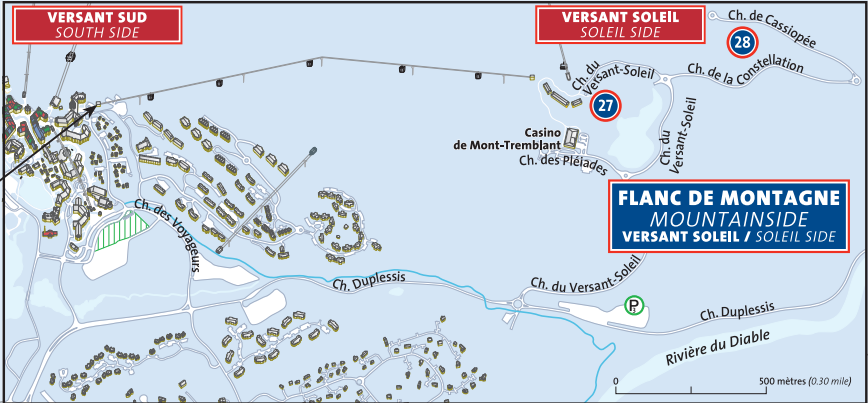

Centre de villégiature Tremblant
Secteurs d'hébergement
Tremblant Resort
Lodging Areas

- VILLAGE PIÉTONNIER
PEDESTRIAN VILLAGE**
- 23 La Chouette
- FLANC DE MONTAGNE
MOUNTAINSIDE**
- 24 Panache
 - 25 Havre des Légendes
 - 26 Légendes
 - 27 Étoile du Matin
 - 28 Forêt Blanche
 - 29 Domaine de la Montagne
 - 30 Altitude
 - 31 Les Ruisseaux
 - 32 L'Équinoxe
 - 33 Le Rocher Soleil
 - 34 Les Falaises
 - 35 Le Boisé
 - 36 L'Érablière
 - 37 L'Algonquin
 - 38 La Clairière
 - 39 Le Chalumeau
 - 40 Héritage
 - 41 Horizon
 - 42 Le Plateau sur la Montagne
 - 43 Les Hauts-Bois

- GOLFS**
- 44 Pinacle
 - 45 Verbier Tremblant
 - 46 Lagom
 - 47 Tremblant-les-Eaux
 - 48 Les Manoirs
 - 49 Hilton Grand Vacation Club
 - 50 Boréalis
 - 51 Pure Tremblant

Lac Tremblant

Ville de Mont-Tremblant
Secteur Village 4 km (2.5 miles)

50 51
**GOLFS
DIABLE**

Ville de Mont-Tremblant –
Secteur Centre-ville 12 km (7.5 miles)
Sainte-Agathe-des-Monts 40 km (25 miles)
Montréal 125 km (78 miles)

Versant nord / North Side 12 km (7.5 miles)
Parc national du Mont-Tremblant
Secteur La Diable / La Diable sector 28 km (17.5 miles)

**GOLFS
GÉANT**